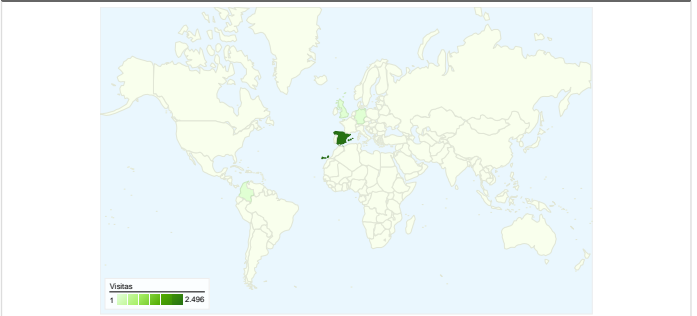

Uso del sitio

2.643 Visitas

48,13% Porcentaje de rebote

9.680 Páginas vistas

00:03:03 Promedio de tiempo en el sitio

3,66 Páginas/visita

48,13% Porcentaje de visitas nuevas

Visión general de usuarios

Usuarios del sitio web
1.473

Gráfico de visitas por ubicación

Visión general de las fuentes de tráfico

- **Motores de búsqueda**
1.714,00 (64,85%)
- **Tráfico directo**
477,00 (18,05%)
- **Sitios web de referencia**
452,00 (17,10%)

Visión general de las fuentes de tráfico

17/11/2009 - 17/02/2010

En comparación con: Sitio

Todas las fuentes de tráfico han enviado un total de 2.643 visitas.

18,05% Tráfico directo

17,10% Sitios web de referencia

Uso del sitio

País/territorio	Visitas	Páginas/visita	Promedio de tiempo en el sitio	Porcentaje de visitas nuevas	Porcentaje de rebote
Visitas 2.643 Porcentaje del total del sitio: 100,00%	Páginas/visita 3,66 Promedio del sitio: 3,66 (0,00%)	Promedio de tiempo en el sitio 00:03:03 Promedio del sitio: 00:03:03 (0,00%)	Porcentaje de visitas nuevas 48,20% Promedio del sitio: 48,13% (0,16%)	Porcentaje de rebote 48,13% Promedio del sitio: 48,13% (0,00%)	
Spain	2.496	3,76	00:03:08	48,28%	46,59%
Andorra	54	1,19	00:00:25	7,41%	90,74%
Germany	13	4,38	00:01:37	30,77%	30,77%
United Kingdom	12	1,33	00:04:36	25,00%	66,67%
Colombia	9	1,89	00:00:46	100,00%	88,89%
Mexico	9	2,11	00:02:36	88,89%	44,44%
Belgium	9	2,22	00:02:01	11,11%	77,78%
United States	6	1,00	00:00:00	100,00%	100,00%
France	5	4,40	00:03:27	100,00%	20,00%
Chile	4	1,00	00:00:00	100,00%	100,00%