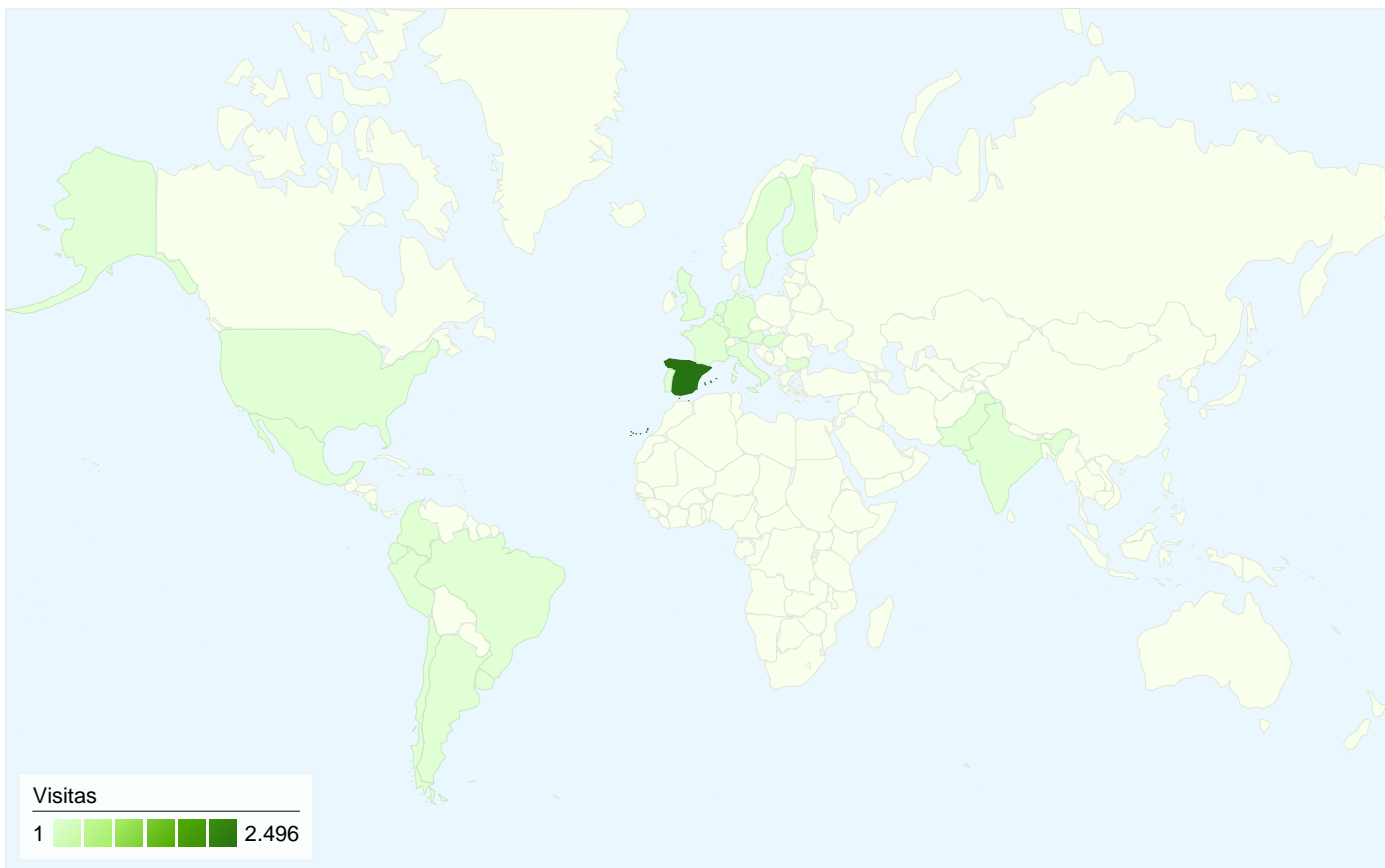

Gráfico de visitas por ubicación

En comparación con: Sitio

2.643 visitas provinieron de 28 países/territorios.

Uso del sitio

País/territorio	Visitas	Páginas/visita	Promedio de tiempo en el sitio	Porcentaje de visitas nuevas	Porcentaje de rebote
Visitas 2.643 Porcentaje del total del sitio: 100,00%	Páginas/visita 3,66 Promedio del sitio: 3,66 (0,00%)	Promedio de tiempo en el sitio 00:03:03 Promedio del sitio: 00:03:03 (0,00%)	Porcentaje de visitas nuevas 48,20% Promedio del sitio: 48,13% (0,16%)	Porcentaje de rebote 48,13% Promedio del sitio: 48,13% (0,00%)	
Spain	2.496	3,76	00:03:08	48,28%	46,59%
Andorra	54	1,19	00:00:25	7,41%	90,74%
Germany	13	4,38	00:01:37	30,77%	30,77%
United Kingdom	12	1,33	00:04:36	25,00%	66,67%
Colombia	9	1,89	00:00:46	100,00%	88,89%
Mexico	9	2,11	00:02:36	88,89%	44,44%
Belgium	9	2,22	00:02:01	11,11%	77,78%
United States	6	1,00	00:00:00	100,00%	100,00%
France	5	4,40	00:03:27	100,00%	20,00%
Chile	4	1,00	00:00:00	100,00%	100,00%