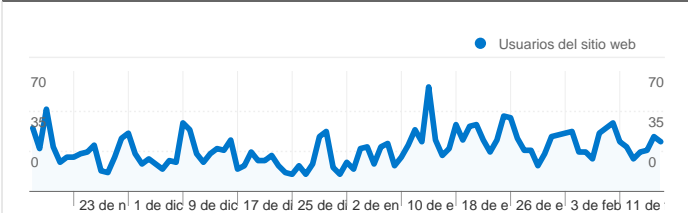

Uso del sitio

2.643 Visitas

48,13% Porcentaje de rebote

9.680 Páginas vistas

00:03:03 Promedio de tiempo en el sitio

3,66 Páginas/visita

48,13% Porcentaje de visitas nuevas

Visión general de usuarios

Usuarios del sitio web
1.473

Gráfico de visitas por ubicación

Visión general de las fuentes de tráfico

- **Motores de búsqueda**
1.714,00 (64,85%)
- **Tráfico directo**
477,00 (18,05%)
- **Sitios web de referencia**
452,00 (17,10%)

Visión general de usuarios

En comparación con: Sitio

1.473 usuarios han visitado este sitio.

 **2.643** Visitas

 **1.473** Usuario único absoluto

 **9.680** Páginas vistas

 **3,66** Promedio de páginas vistas

Uso del sitio

País/territorio	Visitas	Páginas/visita	Promedio de tiempo en el sitio	Porcentaje de visitas nuevas	Porcentaje de rebote
Visitas 2.643 Porcentaje del total del sitio: 100,00%	Páginas/visita 3,66 Promedio del sitio: 3,66 (0,00%)	Promedio de tiempo en el sitio 00:03:03 Promedio del sitio: 00:03:03 (0,00%)	Porcentaje de visitas nuevas 48,20% Promedio del sitio: 48,13% (0,16%)	Porcentaje de rebote 48,13% Promedio del sitio: 48,13% (0,00%)	
Spain	2.496	3,76	00:03:08	48,28%	46,59%
Andorra	54	1,19	00:00:25	7,41%	90,74%
Germany	13	4,38	00:01:37	30,77%	30,77%
United Kingdom	12	1,33	00:04:36	25,00%	66,67%
Colombia	9	1,89	00:00:46	100,00%	88,89%
Mexico	9	2,11	00:02:36	88,89%	44,44%
Belgium	9	2,22	00:02:01	11,11%	77,78%
United States	6	1,00	00:00:00	100,00%	100,00%
France	5	4,40	00:03:27	100,00%	20,00%
Chile	4	1,00	00:00:00	100,00%	100,00%